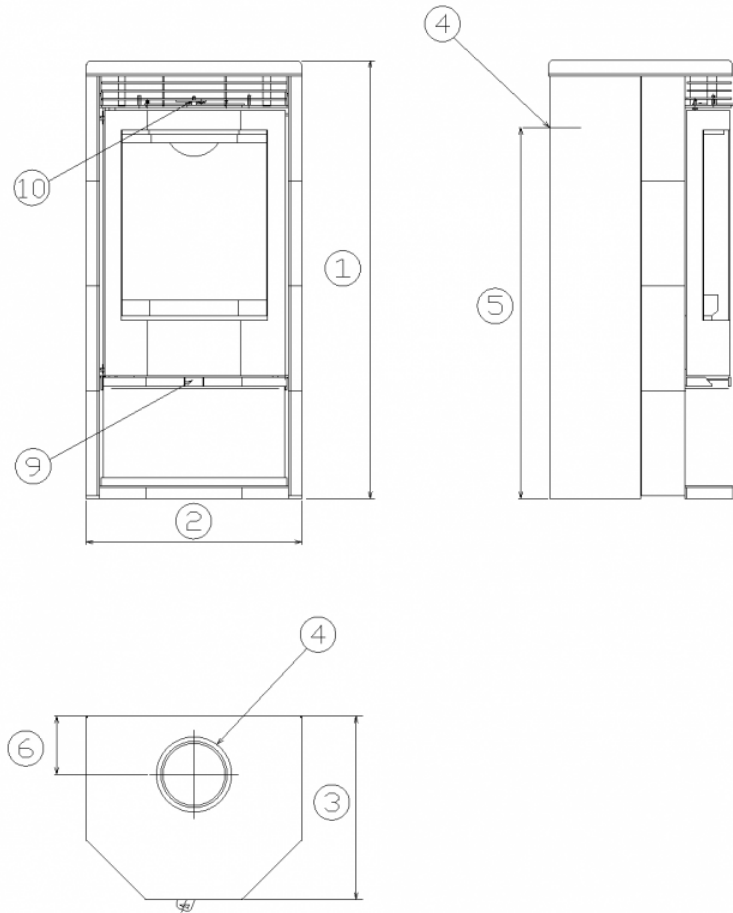

Technický list výrobku (cs)

Krbová kamna

ARDEN

Technické parametry

Výkon

Jmenovitý tepelný výkon (kW)	5
Regulovatelný výkon (kW)	2,5 - 7

Rozměry

Výška (1) x Šířka (2) x Hloubka (3) (mm)	990 x 486 x 414
Maximální délka polen (mm)	300

Kouřovod

Připojení kouřovodu (4)	horní / zadní
Průměr kouřovodu (mm)	Ø 150
Výška osy zadního kouřovodu (5) (mm)	838
Vzdálenost osy horního kouřovodu (6) (mm)	132

Zkoušky

ČSN EN 13240:2002/A2:2005/AC:2008	ano
I. BImSchV Stufe 2	ano

Rozměrový náčrt

Doplňující informace

1	výška	990 mm
2	šířka	486 mm
3	hloubka	414 mm
4	kouřovod	Ø 150 mm
5	výška osy zadního kouřovodu	838 mm
6	vzdálenost osy horního kouřovodu	132 mm
9	ovládání primárního přívodu vzduchu - dozadu otevřeno	
10	ovládání sekundárního přívodu vzduchu - vpravo otevřeno	